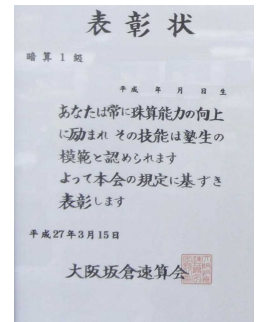

1級～3級

暗算能力検定試験 日本珠算連盟主催

4級～10級

暗算能力検定試験 兵庫県珠算連盟主催

◎試験日 平成27年4月18日(土)
暗算 1時30分 珠算 2時 開始

◎試験場 難波珠算学院

受験料

珠算 4～6級 940円

7～10級 840円

暗算 1級～10級 840円

(時間調整を希望する人《土曜日に受検できない人》は早めに相談してください)

○次回は 5月16日(土)予定

申込 4月13日から17日

春休みについて

本学院の春休みは、3月25日(水)から4月1日(水)までとさせていただきます。4月の授業は4月2日(木)からです。

おめでとう

日本珠算連盟から
26年度1級合格者
(2月8日まで在籍)
15名に優良賞が贈
られました。

本学院が所属している坂倉速算会からも優良生徒賞が31名(3月まで在籍者)に贈られました。

表彰されたのは、4年生まで、暗算、珠算2級以上合格者と6年生まで、暗算、珠算1級合格者です。

いたずらがあり こまっています。

今月、鍵をかけていない自転車の鍵をぬきとり隠したり、靴箱においてある靴を隠したりする事件がありました。どの事件でも、被害者は大変ショックを受けています。プレゼントされた大切な黒いオシャレな靴を隠され、まだ見つかっていません。